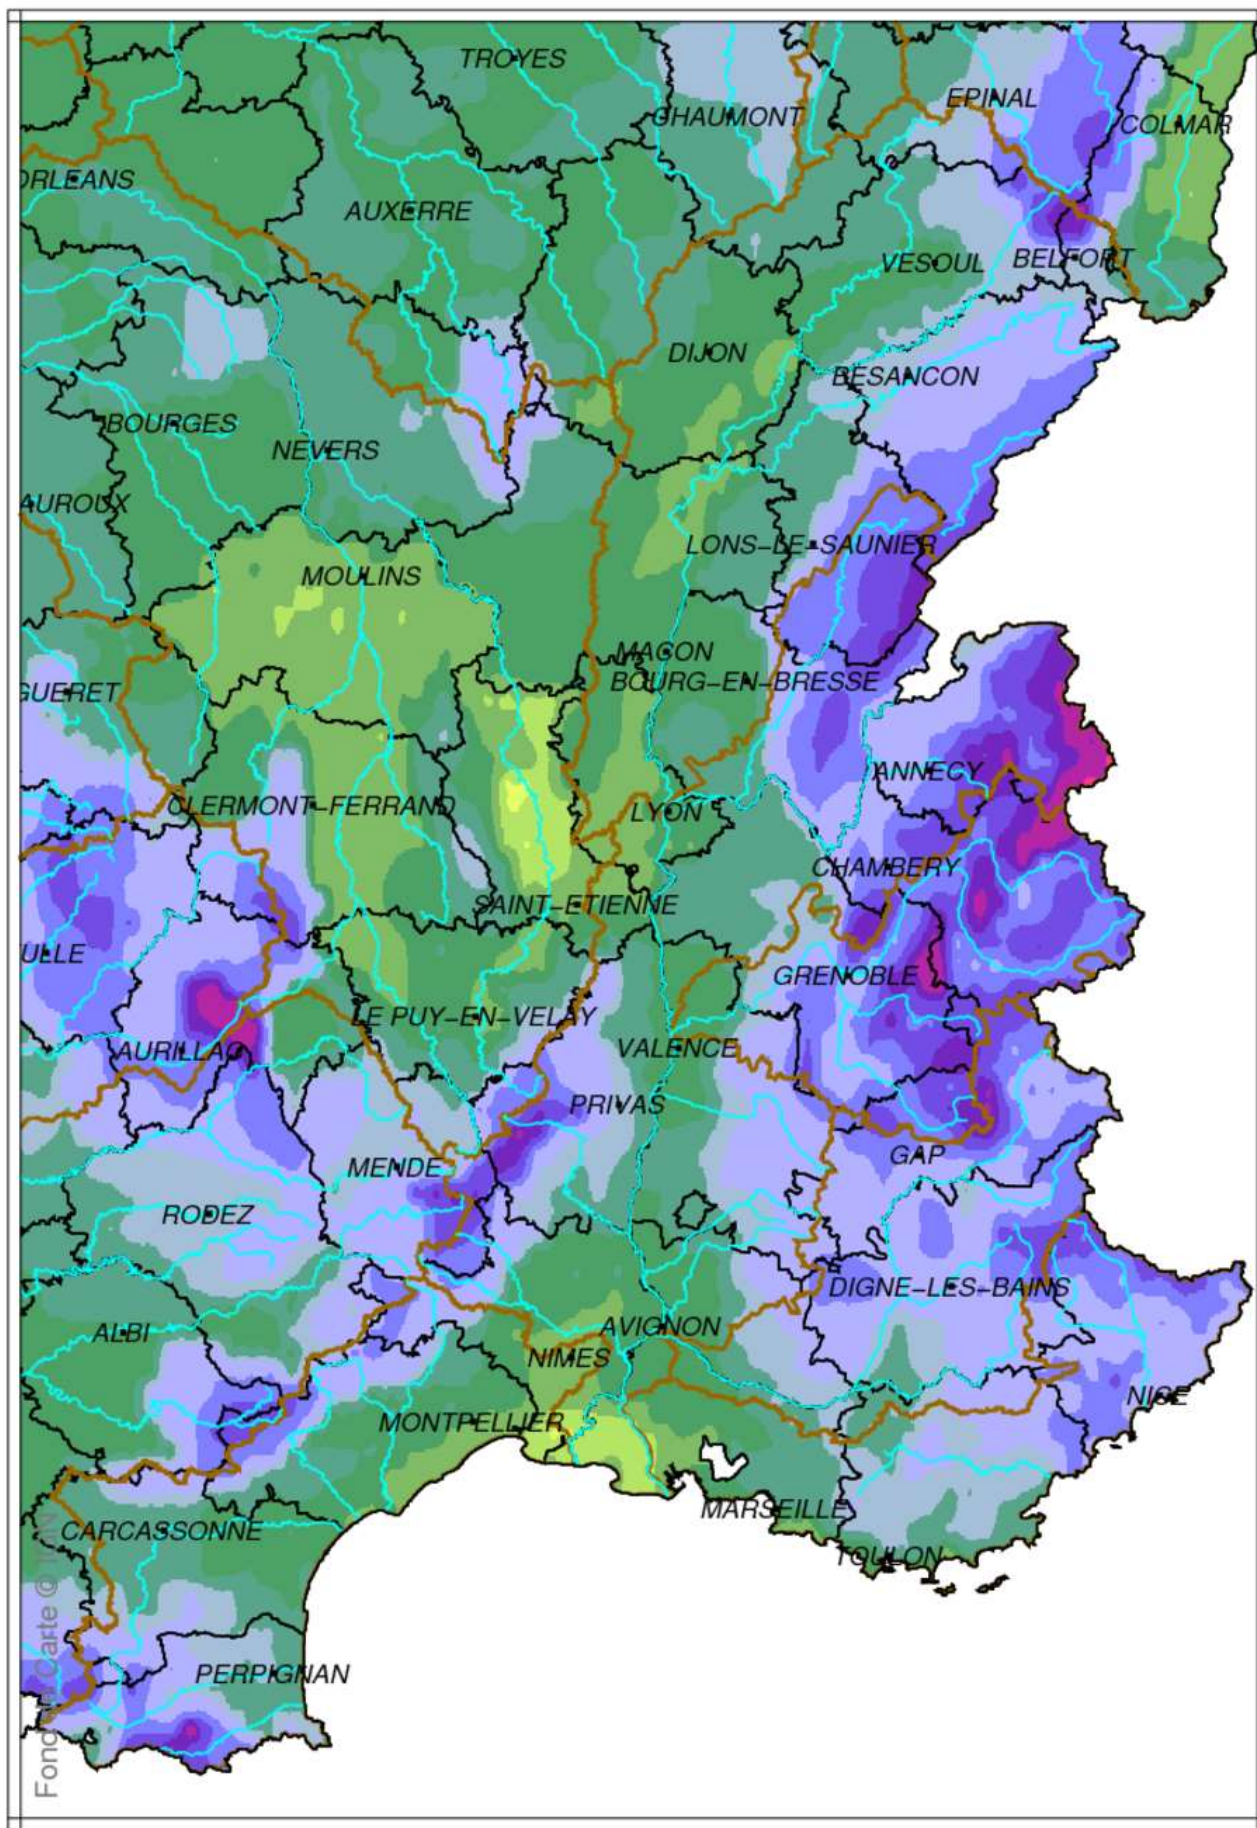

Bassin Rhône Méditerranée Cumul de précipitations Août 2020

produit élaboré le 02 Septembre 2020

Fond de Carte © IGN

Bassin Rhône Méditerranée

Rapport à la normale 1981/2010 des précipitations

Août 2020

produit élaboré le 02 Septembre 2020

Fond de Carte © IGN

Bassin Rhône Méditerranée

Cumul de pluies efficaces

Août 2020

produit élaboré le 02 Septembre 2020

Fond de Carte © IGN

Bassin Rhône Méditerranée

Rapport à la normale 1981/2010 du cumul de précipitations

De Septembre 2019 à Août 2020

produit élaboré le 02 Septembre 2020

Fond de Carte © IGN

Bassin Rhône Méditerranée

Cumul de pluies efficaces

De Septembre 2019 à Août 2020

produit élaboré le 02 Septembre 2020

Fond de Carte ©