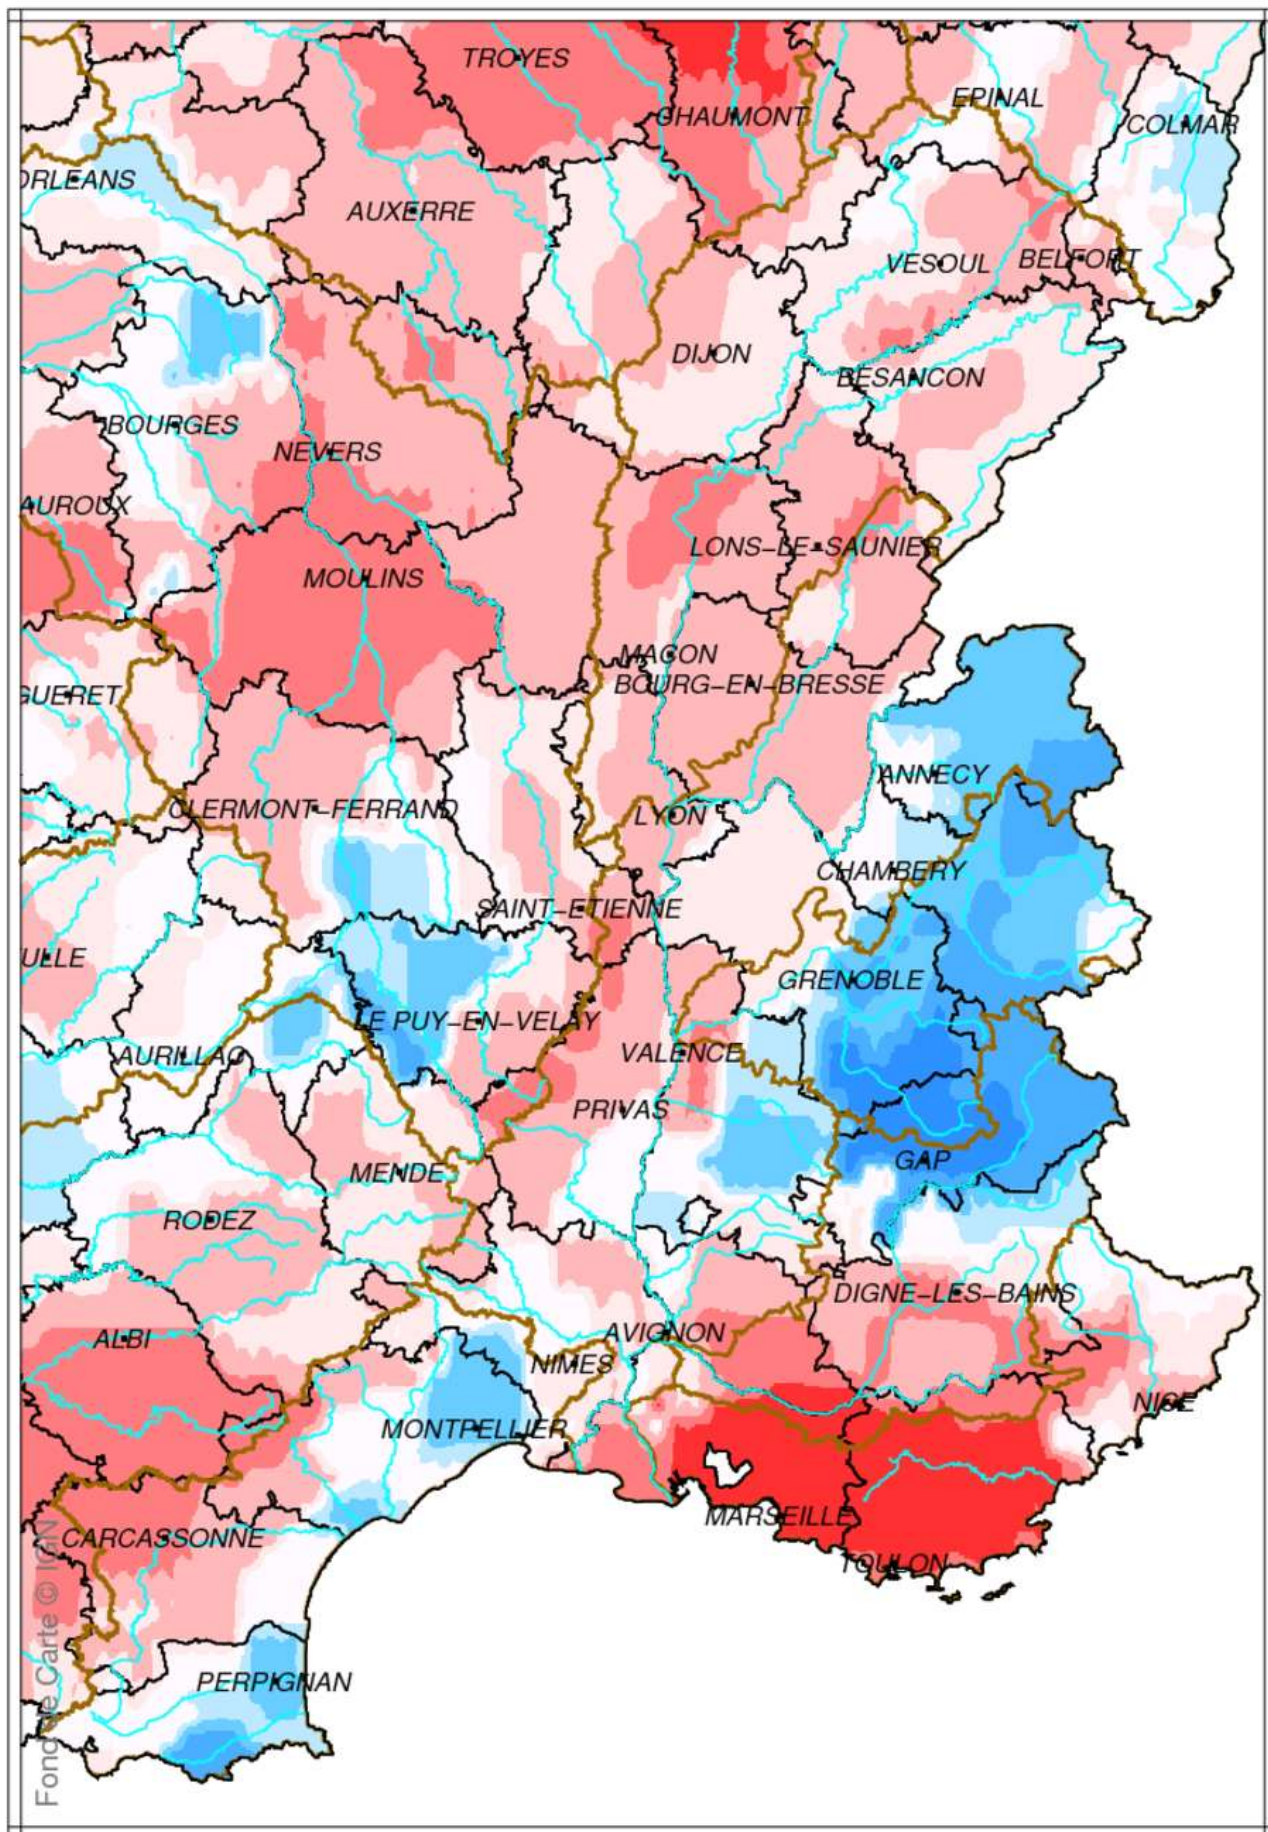

Bassin Rhône Méditerranée Cumul de précipitations Août 2020

produit élaboré le 02 Septembre 2020

Fond de Carte © IGN

Bassin Rhône Méditerranée

Rapport à la normale 1981/2010 des précipitations

Août 2020

produit élaboré le 02 Septembre 2020

Fond de Carte © IGN

Bassin Rhône Méditerranée

Cumul de pluies efficaces

Août 2020

produit élaboré le 02 Septembre 2020

Fond de Carte © IGN

Bassin Rhône Méditerranée

Rapport à la normale 1981/2010 du cumul de précipitations

De Septembre 2019 à Août 2020

produit élaboré le 02 Septembre 2020

Fond de Carte © IGN

Bassin Rhône Méditerranée

Cumul de pluies efficaces

De Septembre 2019 à Août 2020

produit élaboré le 02 Septembre 2020

Fond de Carte ©