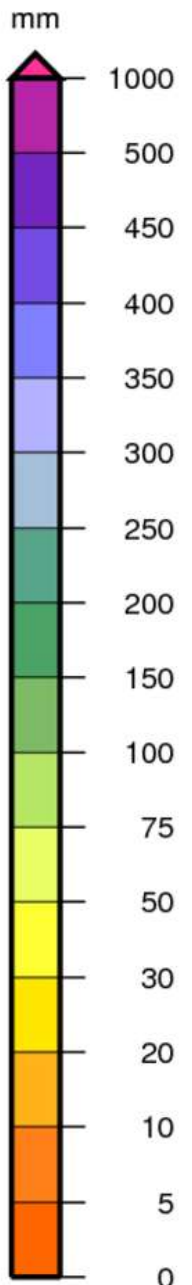

Bassin Rhône Méditerranée Cumul de précipitations Août 2020

produit élaboré le 02 Septembre 2020

Fond de Carte © IGN

Bassin Rhône Méditerranée

Rapport à la normale 1981/2010 des précipitations

Août 2020

produit élaboré le 02 Septembre 2020

Fond de Carte © IGN

Bassin Rhône Méditerranée

Cumul de pluies efficaces

Août 2020

produit élaboré le 02 Septembre 2020

Fond de Carte © IGN

Bassin Rhône Méditerranée

Rapport à la normale 1981/2010 du cumul de précipitations