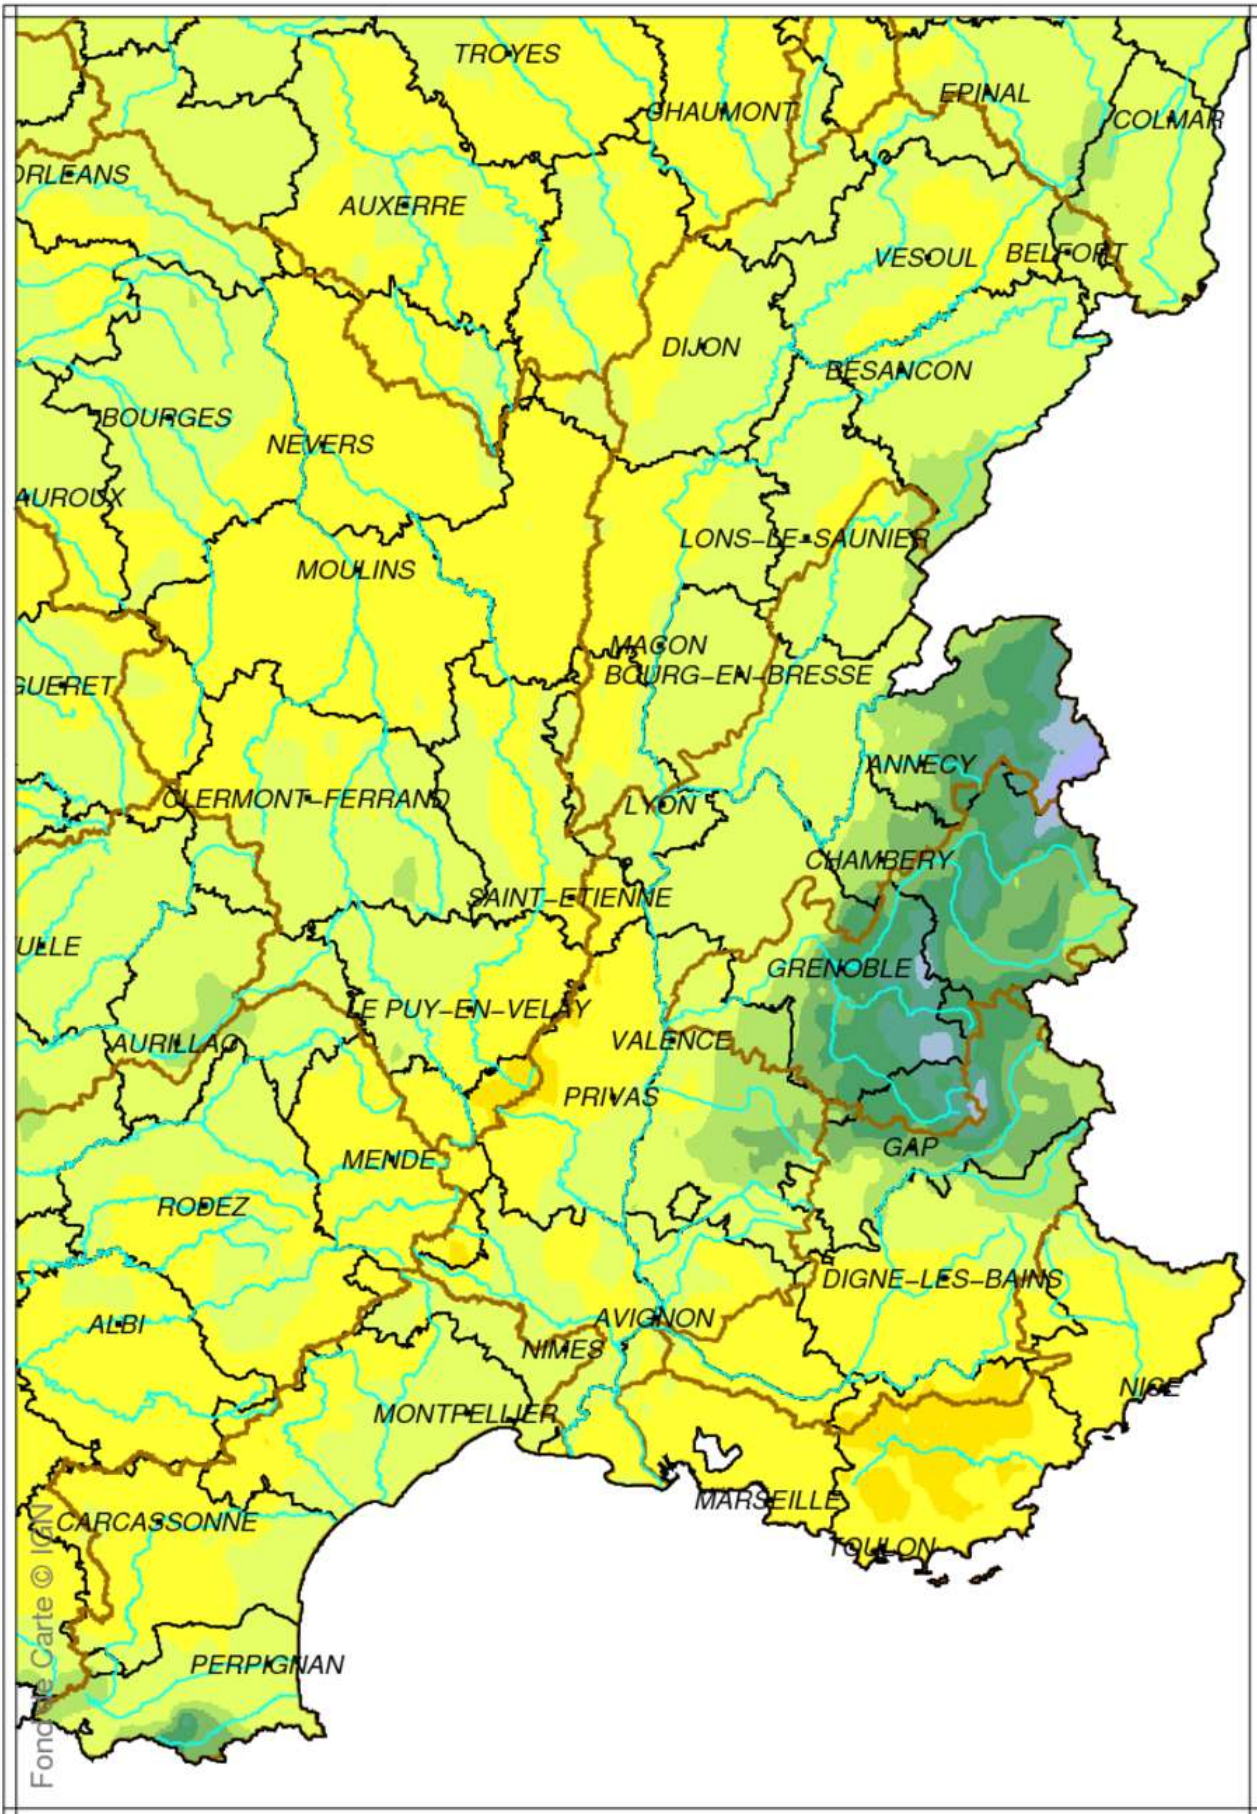

Bassin Rhône Méditerranée Cumul de précipitations Août 2020

produit élaboré le 02 Septembre 2020

Fond de Carte © IGN

Bassin Rhône Méditerranée

Rapport à la normale 1981/2010 des précipitations

Août 2020

produit élaboré le 02 Septembre 2020

Fond de Carte © IGN

Bassin Rhône Méditerranée

Cumul de pluies efficaces

Août 2020

produit élaboré le 02 Septembre 2020

Fond de Carte © IGN

Bassin Rhône Méditerranée

Rapport à la normale 1981/2010 du cumul de précipitations

De Septembre 2019 à Août 2020

produit élaboré le 02 Septembre 2020

Fond de Carte © IGN

Bassin Rhône Méditerranée

Cumul de pluies efficaces

De Septembre 2019 à Août 2020

produit élaboré le 02 Septembre 2020

Fond de Carte ©