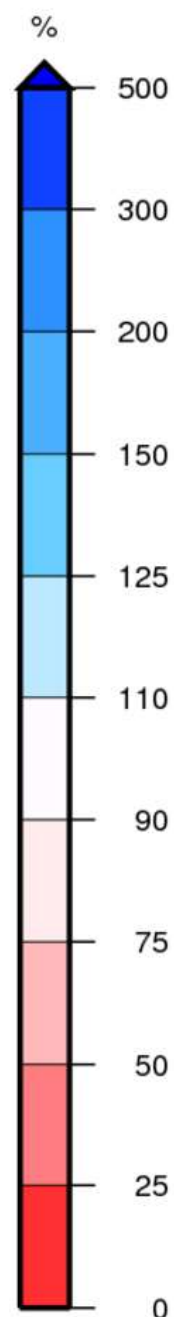

Bassin Rhône Méditerranée Cumul de précipitations Août 2020

produit élaboré le 02 Septembre 2020

Fond de Carte © IGN

Bassin Rhône Méditerranée

Rapport à la normale 1981/2010 des précipitations

Août 2020

produit élaboré le 02 Septembre 2020

Fond de Carte © IGN

Bassin Rhône Méditerranée

Cumul de pluies efficaces

Août 2020

produit élaboré le 02 Septembre 2020

Fond de Carte © IGN

Bassin Rhône Méditerranée

Rapport à la normale 1981/2010 du cumul de précipitations