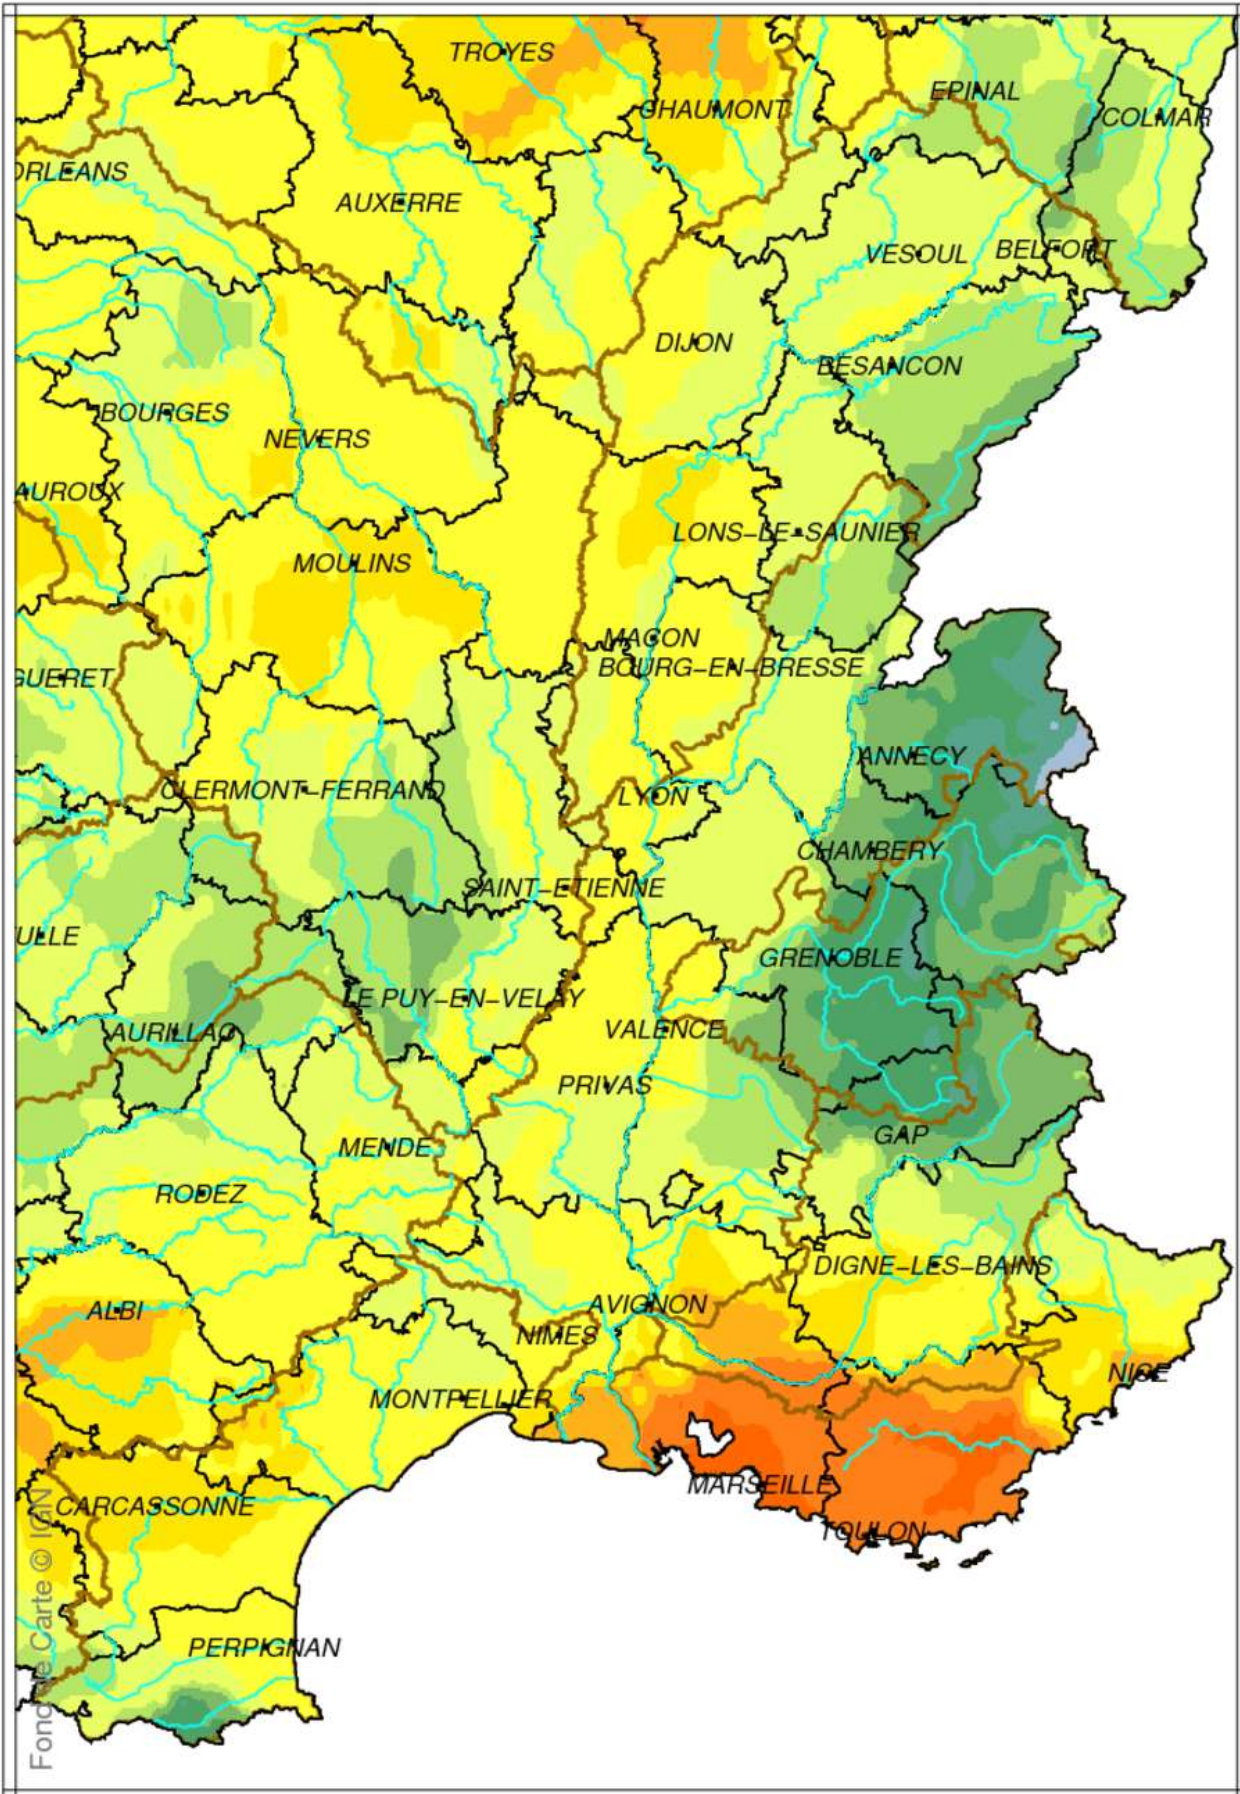

Bassin Rhône Méditerranée Cumul de précipitations Août 2020

produit élaboré le 02 Septembre 2020

Fond de Carte © IGN

Bassin Rhône Méditerranée

Rapport à la normale 1981/2010 des précipitations

Août 2020

produit élaboré le 02 Septembre 2020

Fond de Carte © IGN

Bassin Rhône Méditerranée

Cumul de pluies efficaces

Août 2020

produit élaboré le 02 Septembre 2020

Fond de Carte © IGN

Bassin Rhône Méditerranée

Rapport à la normale 1981/2010 du cumul de précipitations

De Septembre 2019 à Août 2020

produit élaboré le 02 Septembre 2020

Fond de Carte © IGN

Bassin Rhône Méditerranée

Cumul de pluies efficaces

De Septembre 2019 à Août 2020

produit élaboré le 02 Septembre 2020

Fond de Carte ©