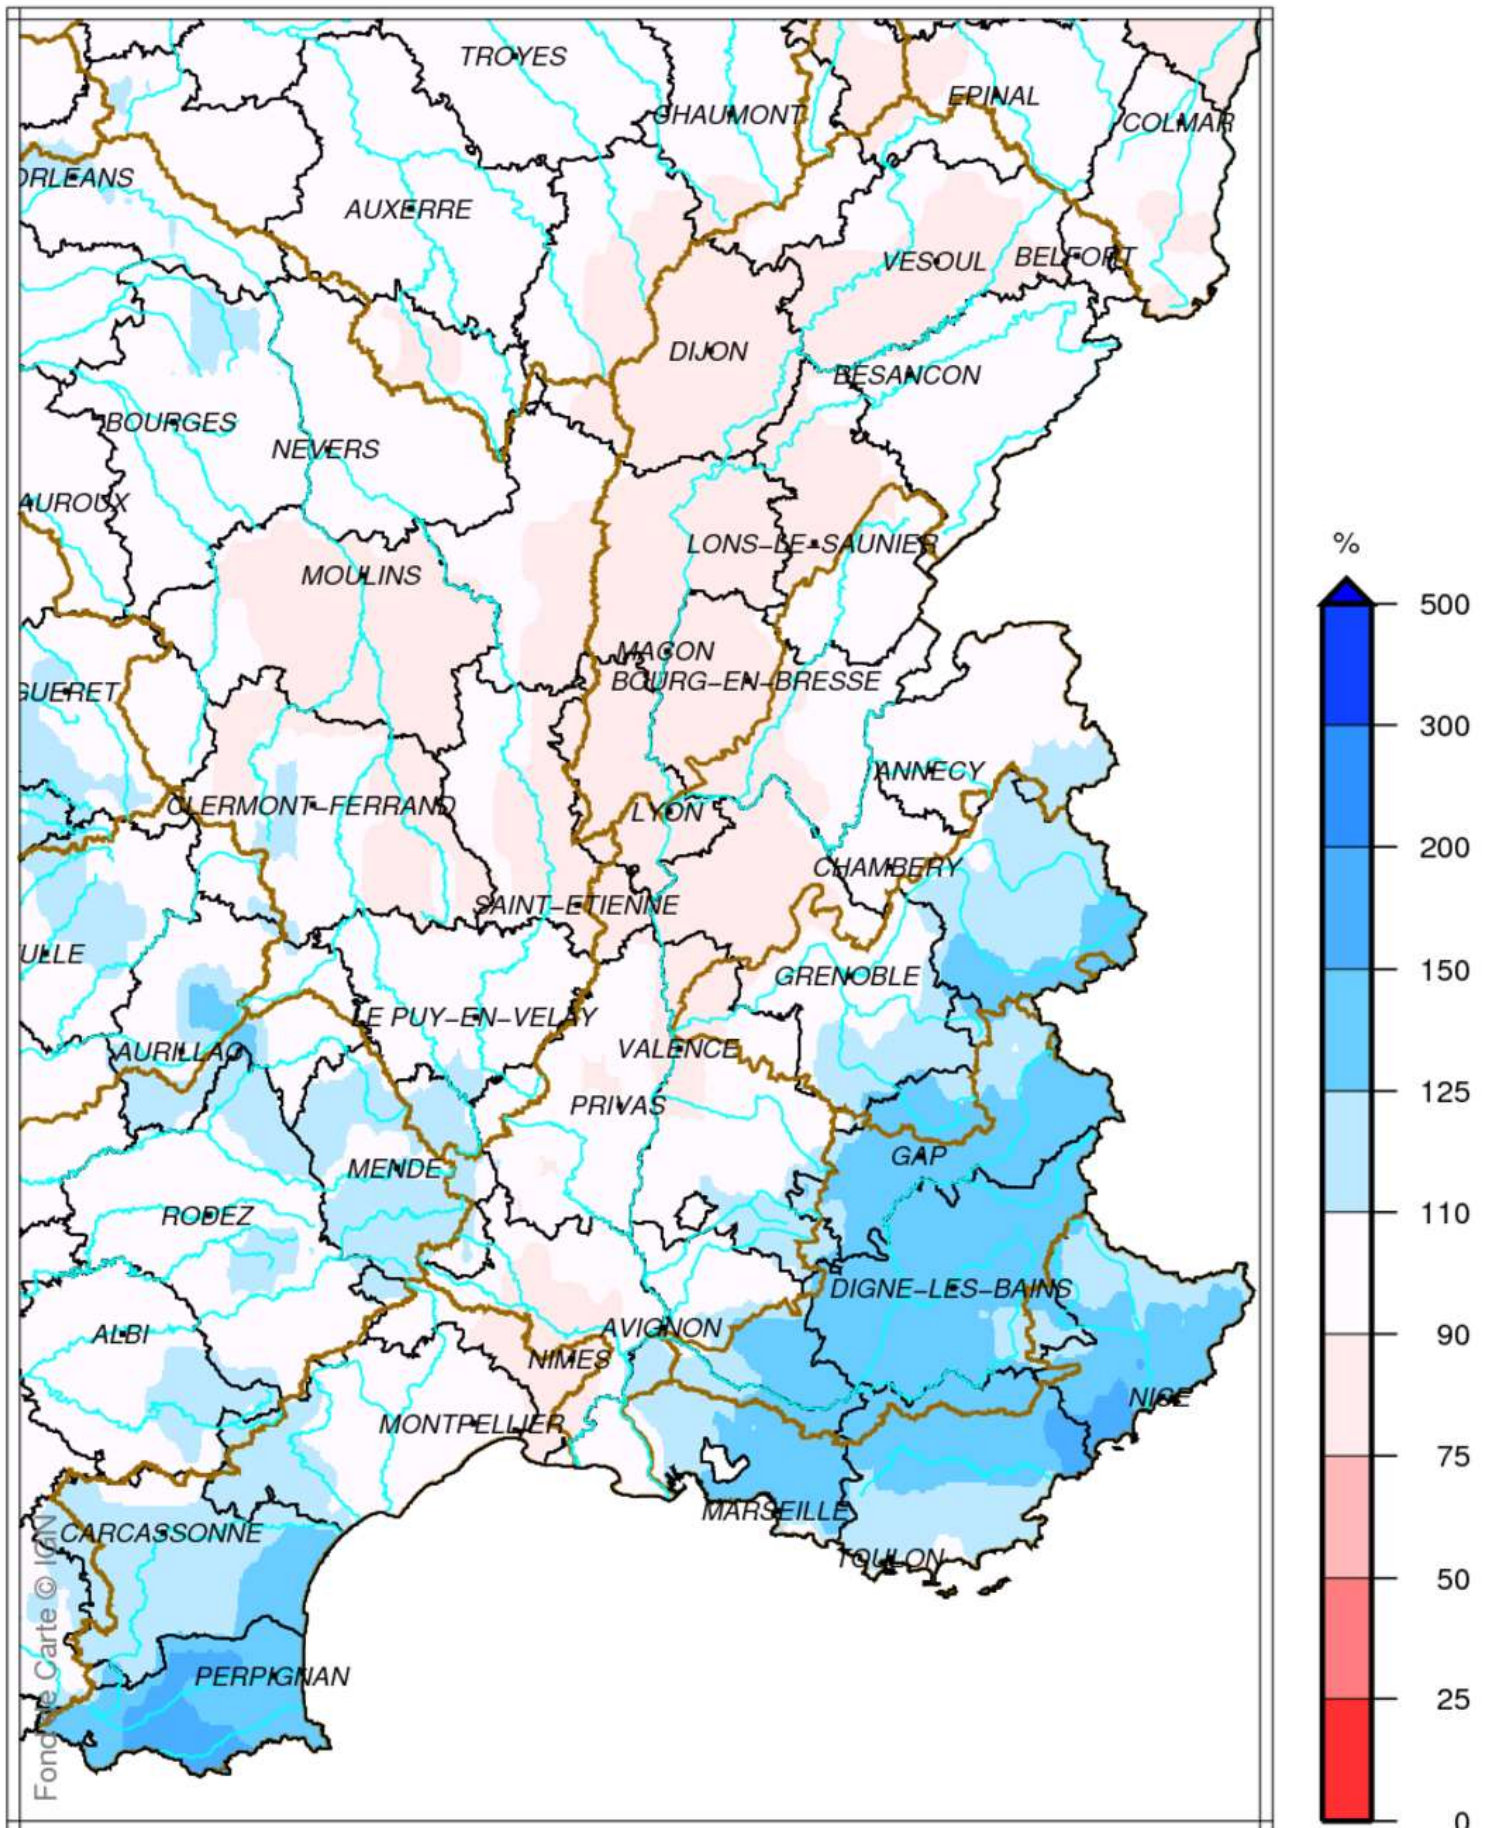

Bassin Rhône Méditerranée Cumul de précipitations Août 2020

produit élaboré le 02 Septembre 2020

Fond de Carte © IGN

Bassin Rhône Méditerranée

Rapport à la normale 1981/2010 des précipitations

Août 2020

produit élaboré le 02 Septembre 2020

Fond de Carte © IGN

Bassin Rhône Méditerranée

Cumul de pluies efficaces

Août 2020

produit élaboré le 02 Septembre 2020

Fond de Carte © IGN

Bassin Rhône Méditerranée

Rapport à la normale 1981/2010 du cumul de précipitations

De Septembre 2019 à Août 2020

produit élaboré le 02 Septembre 2020

Fond de Carte © IGN

Bassin Rhône Méditerranée

Cumul de pluies efficaces

De Septembre 2019 à Août 2020

produit élaboré le 02 Septembre 2020

Fond de Carte ©